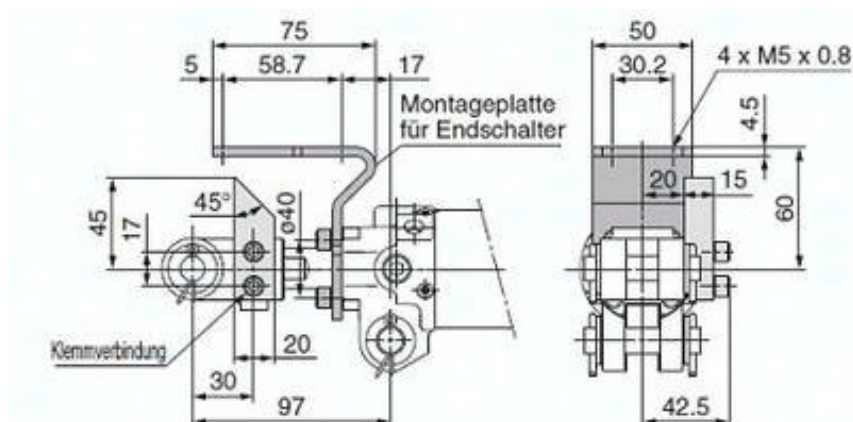

Płyta montażowa CK-B04 SMC

**Numer artykułu SKU:
CK-B04**

Numer artykułu producenta:

Czas wysyłki: 7 tygodni

OPIS PRODUKTU

CK-B04 CK-B04 SMC Montageplatte

DANE TECHNICZNE

Model	CK-B04 (śr.40 do śr.63)	Nr kat.	CK-B04
-------	-------------------------	---------	--------