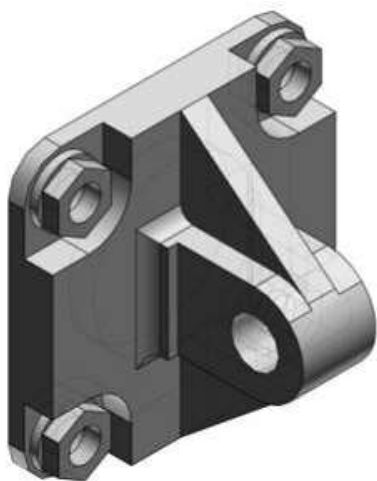

Sworzeń pojedynczy, średnica 40 (CA2-C04) - SMC

Numer artykułu SKU:
CA2-C04

Numer artykułu producenta:

Czas wysyłki: 1-2 tygodnie

OPIS PRODUKTU

Dane techniczne

Sposób montażu C (Ucho pojedyncze)

Do śr. tłoka 04 (Do śr. tłoka $\varnothing 40$ mm)

DANE TECHNICZNE

Sposób montażu	C (ucho pojedyncze)	Nr kat.	CA2-C04
Do średnicy tłoka	04 (do D D40 mm)		