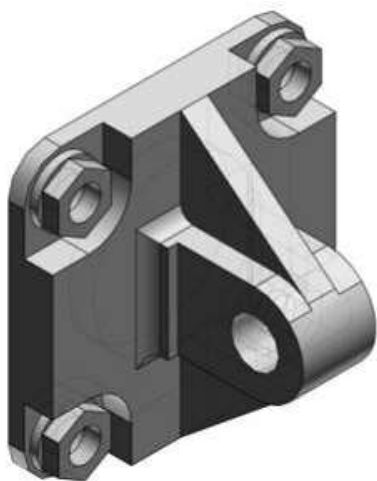

Sworzeń pojedynczy, średnica 50 (CA2-C05) - SMC

Numer artykułu SKU:
CA2-C05

Numer artykułu producenta:

Czas wysyłki: Do 5-7 dni

OPIS PRODUKTU

Dane techniczne

Sposób montażu C (Ucho pojedyncze)

Do śr. tłoka 05 (Do śr. tłoka $\varnothing 50$ mm)

DANE TECHNICZNE

Sposób montażu	C (ucho pojedyncze)	Nr kat.	CA2-C05
Do średnicy tłoka	05 (do D D50 mm)		