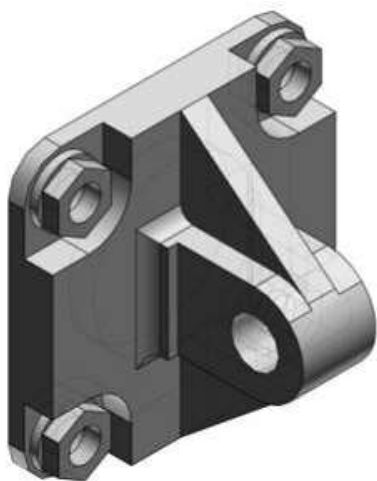

Sworzeń pojedynczy, średnica 60 (CA2-C06) - SMC

Numer artykułu SKU:
CA2-C06

Numer artykułu producenta:

Czas wysyłki: 7 tygodni

OPIS PRODUKTU

Dane techniczne

Sposób montażu C (Ucho pojedyncze)

Do śr. tłoka 06 (Do śr. tłoka $\varnothing 63$ mm)

DANE TECHNICZNE

Sposób montażu	C (ucho pojedyncze)	Nr kat.	CA2-C06
Do średnicy tłoka	06 (do D D63 mm)		