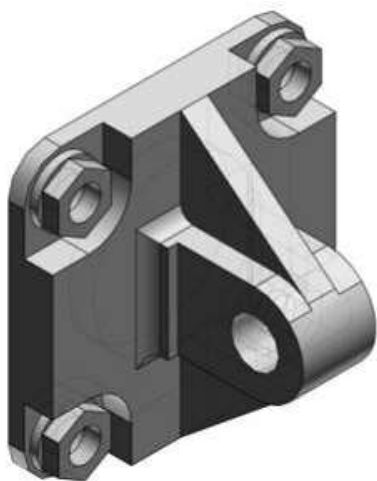

Sworzeń pojedynczy, średnica 80 (CA2-C08) - SMC

Numer artykułu SKU:
CA2-C08

Numer artykułu producenta:

Czas wysyłki: Do 3-5 dni

OPIS PRODUKTU

Dane techniczne

Sposób montażu C (Ucho pojedyncze)

Do śr. tłoka 08 (Do śr. tłoka $\varnothing 80$ mm)

DANE TECHNICZNE

Sposób montażu	C (ucho pojedyncze)	Nr kat.	CA2-C08
Do średnicy tłoka	08 (do D D80 mm)		