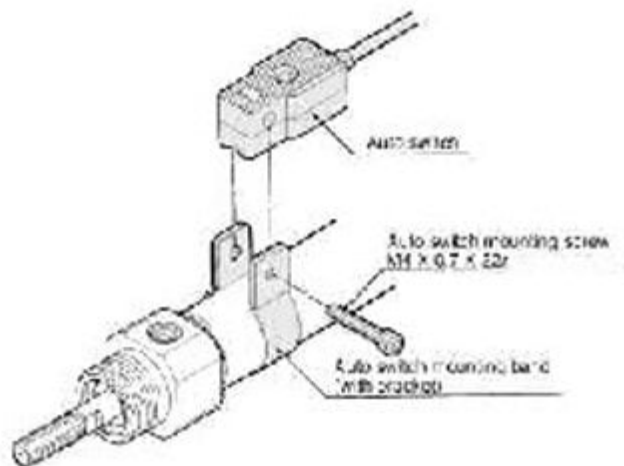

Uchwyt do automatycznego wyłącznika dla CKG, średnica 80/100 (BK10-080) - SMC

**Numer artykułu SKU:
BK10-080**

Numer artykułu producenta:

Tylko na zamówienie

OPIS PRODUKTU

DANE TECHNICZNE

Nr kat.

BK10-080