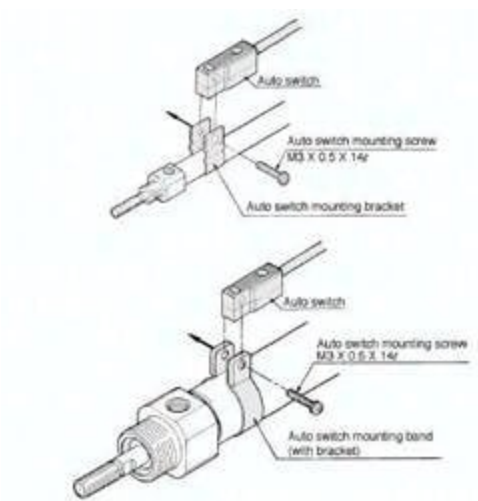

Uchwyt montażowy (BM2-040) - SMC

Numer artykułu SKU:
BM2-040

Numer artykułu producenta:

Czas wysyłki: Natychmiast

OPIS PRODUKTU

Dane techniczne

Średnica tłoka $\varnothing 40$ mm

DANE TECHNICZNE

Średnica tłoka	40 mm	Nr kat.	BM2-040
----------------	-------	---------	---------