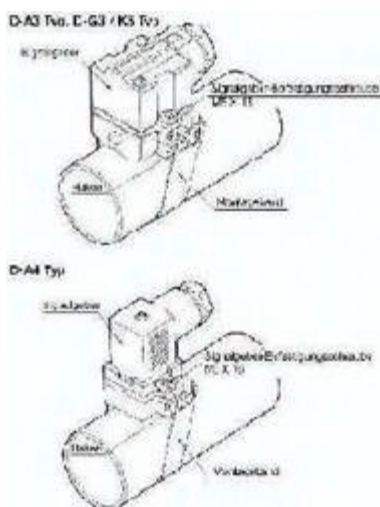

Taśma mocująca do czujnika BS1-160 SMC

**Numer artykułu SKU:
OT-SMC007990**

Numer artykułu producenta:

Tylko na zamówienie

OPIS PRODUKTU

BS1-160 BS1-160 SMC Spannband

DANE TECHNICZNE

Nr kat.