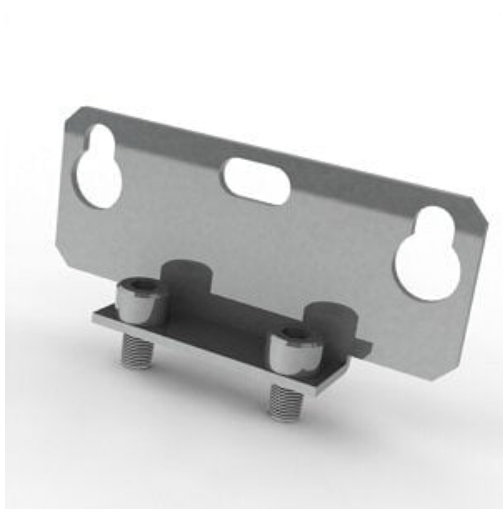

## Uchwyt (AM-BM102) - SMC

Numer artykułu SKU:  
**AM-BM102**

Numer artykułu producenta:  
-----

Czas wysyłki: Do 3-5 dni