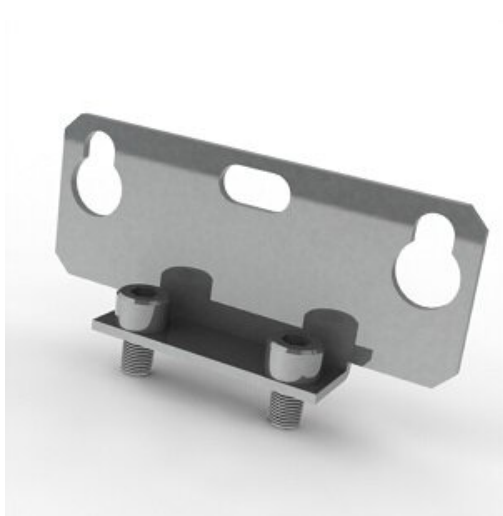

Najszerza
oferta
pneumatyki
w Polsce

Szybka dostawa
24 h / 48 h

Biuro Obsługi Klienta
+48 71 799 45 81

Uchwyt (AM-BM103) - SMC

Numer artykułu SKU:
AM-BM103

Numer artykułu producenta:

Czas wysyłki: 24-48h

OPIS PRODUKTU