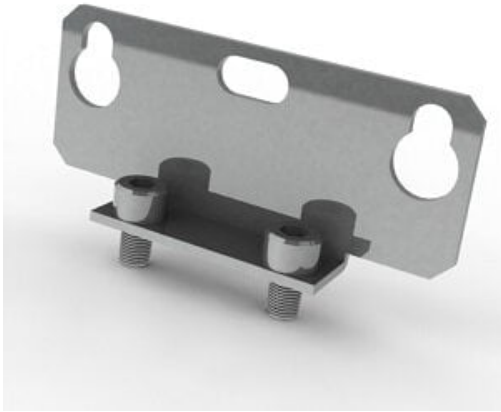

Najszerza
oferta
pneumatyki
w Polsce

Szybka dostawa
24 h / 48 h

Biuro Obsługi Klienta
+48 71 799 45 81

Uchwyt (AM-BM105) - SMC

Numer artykułu SKU:
AM-BM105

Numer artykułu producenta:

Czas wysyłki: Natychmiast

OPIS PRODUKTU

DANE TECHNICZNE

Nr kat.

AM-BM105