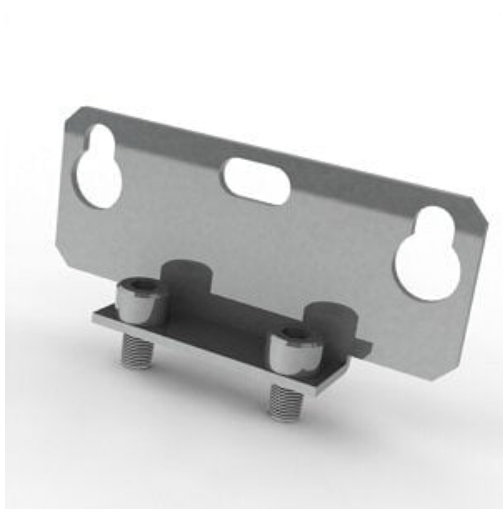

## Uchwyt (AM-BM101) - SMC

**Numer artykułu SKU:  
AM-BM101**

Numer artykułu producenta:  
-----

Czas wysyłki: Do 3-5 dni