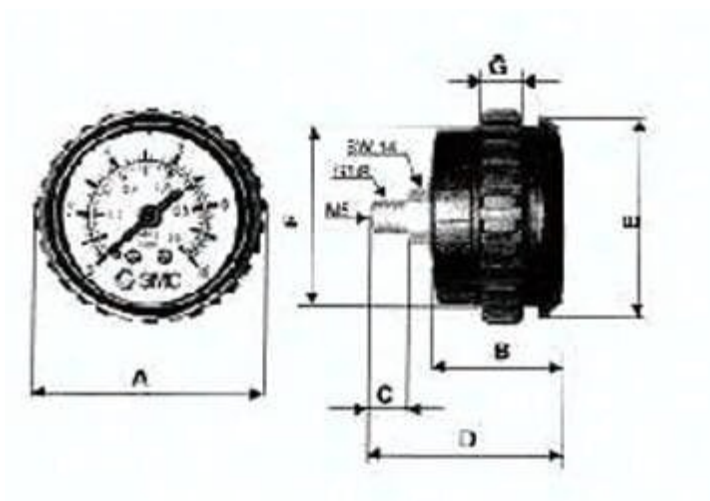

KP8-10-40 SMC Panelmanometer

Numer artykułu SKU:
KP8-10-40

Numer artykułu producenta:

Tylko na zamówienie

OPIS PRODUKTU

KP8-10-40 KP8-10-40 SMC Panelmanometer

DANE TECHNICZNE

Waga	0,065 kg	Nr kat.	KP8-10-40
------	----------	---------	-----------