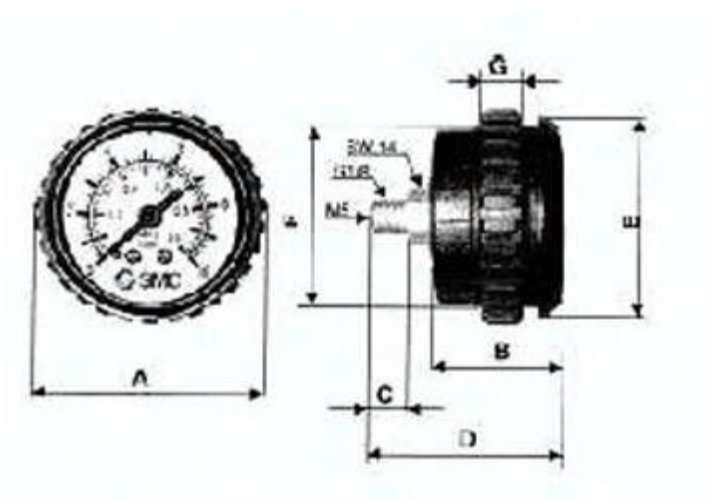

## KP8-2,5-50 SMC Panelmanometer

**Numer artykułu SKU:  
OT-SMC042361**

Numer artykułu producenta:  
-----

Tylko na zamówienie

## OPIS PRODUKTU

KP8-2,5-50 KP8-2,5-50 SMC Panelmanometer

## DANE TECHNICZNE

Nr kat.

OT-SMC042361