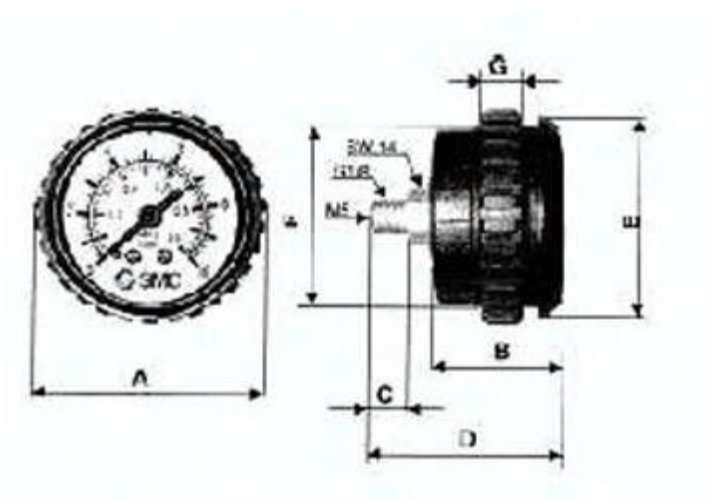

## KP8-4-40 SMC Panelmanometer

Numer artykułu SKU:  
**KP8-4-40**

Numer artykułu producenta:  
-----

Tylko na zamówienie

## OPIS PRODUKTU

KP8-4-40 KP8-4-40 SMC Panelmanometer

## DANE TECHNICZNE

Waga	0,065 kg	Nr kat.	KP8-4-40
------	----------	---------	----------