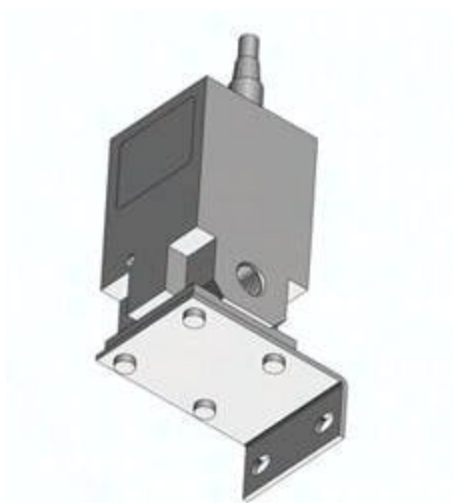

## M5X10L(C3604NI-ITV) SMC Befestigungsschraube f. IT

**Numer artykułu SKU:  
OT-SMC048521**

Numer artykułu producenta:  
-----

Czas wysyłki: 24-48h

## OPIS PRODUKTU

M5X10L(C3604NI-ITV) M5X10L(C3604NI-ITV) SMC Befestigungsschraube f. IT