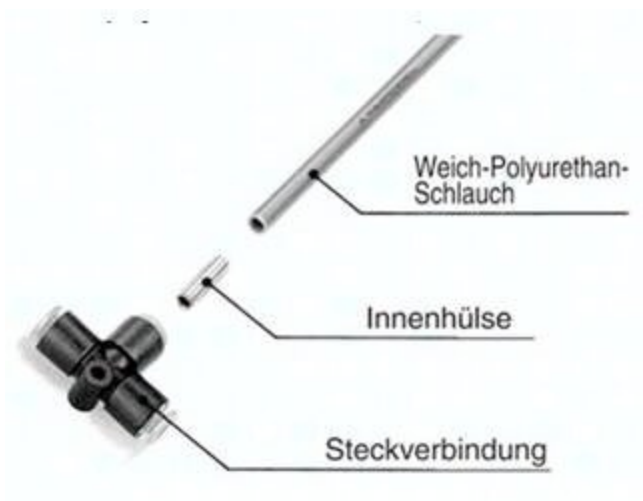

## Tulejka wzmacniająca TJ-0402 - SMC

**Numer artykułu SKU:  
OT-SMC064149**

Numer artykułu producenta:  
-----

Tylko na zamówienie

## OPIS PRODUKTU

TJ-0402 TJ-0402 SMC Innenhülle