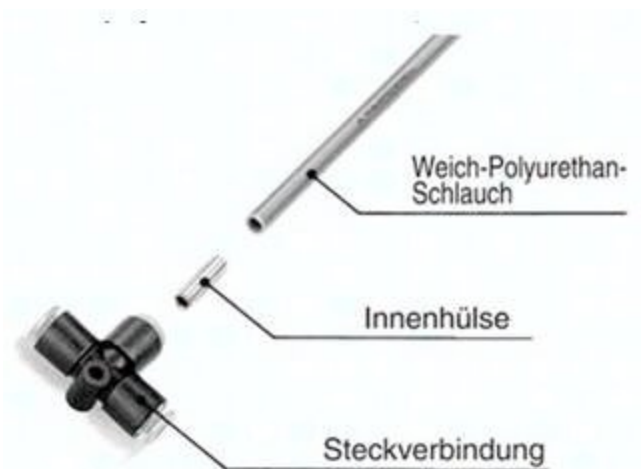

Tulejka wzmacniająca TJ-0403 - SMC

**Numer artykułu SKU:
OT-SMC064150**

Numer artykułu producenta:

Tylko na zamówienie

OPIS PRODUKTU

TJ-0403 TJ-0403 SMC Innenhülse

DANE TECHNICZNE

Nr kat.

OT-SMC064150