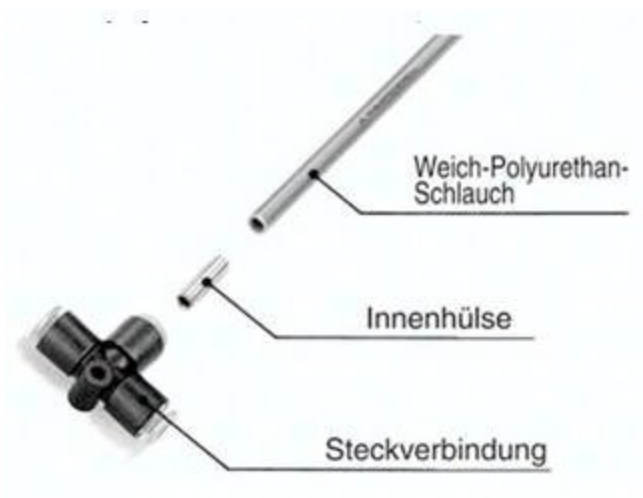

Tulejka wzmacniająca TJ-1075 - SMC

**Numer artykułu SKU:
TJ-1075**

Numer artykułu producenta:

Czas wysyłki: 5 tygodni

OPIS PRODUKTU

TJ-1075 TJ-1075 SMC Innenhülse

DANE TECHNICZNE

Nr kat.

TJ-1075