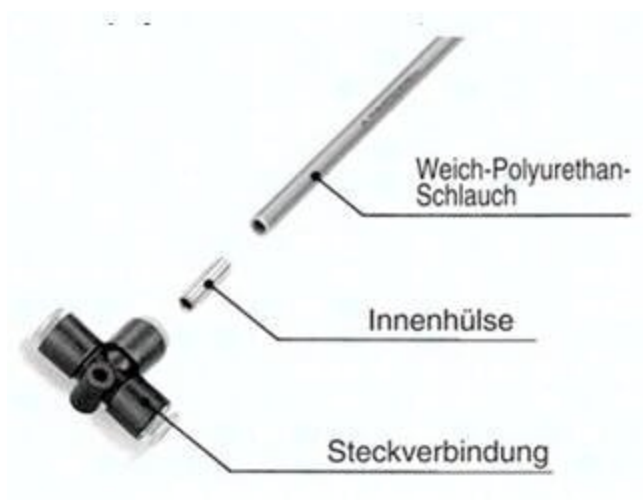

Tulejka wzmacniająca TJ-1209 - SMC

**Numer artykułu SKU:
OT-SMC064158**

Numer artykułu producenta:

Tylko na zamówienie

OPIS PRODUKTU

TJ-1209 TJ-1209 SMC Innenhülse

DANE TECHNICZNE

Nr kat.

OT-SMC064158