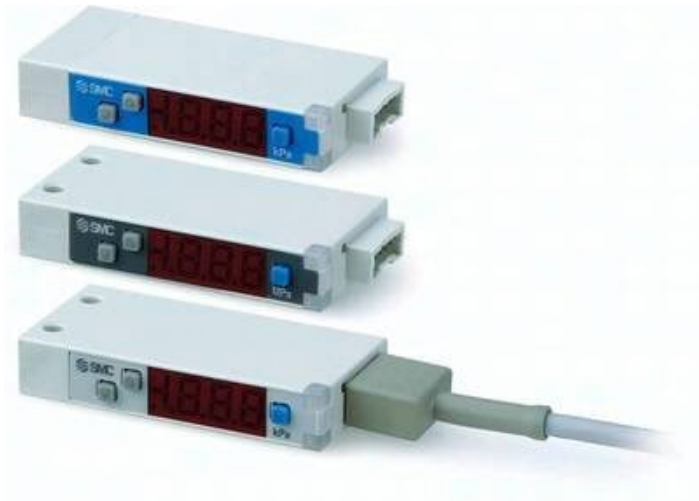

ISE10-M5-A-MD SMC Digitaler Druckschalter

**Numer artykułu SKU:
OT-SMC126110**

Numer artykułu producenta:

Tylko na zamówienie

OPIS PRODUKTU

ISE10-M5-A-MD ISE10-M5-A-MD SMC Digitaler Druckschalter

DANE TECHNICZNE

Nr kat.

OT-SMC126110