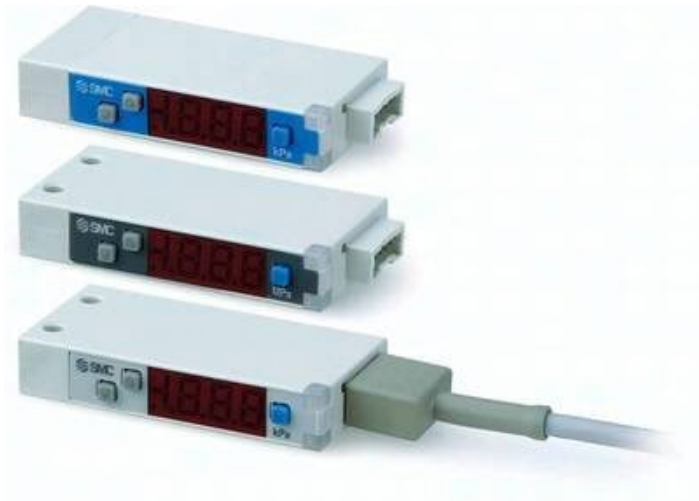

ISE10-N01-B SMC Digitaler Druckschalter

**Numer artykułu SKU:
OT-SMC126186**

Numer artykułu producenta:

Tylko na zamówienie

OPIS PRODUKTU

ISE10-N01-B ISE10-N01-B SMC Digitaler Druckschalter

DANE TECHNICZNE

Nr kat.

OT-SMC126186