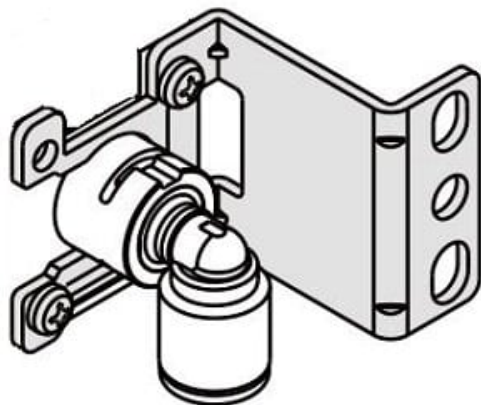

Najszerza
oferta
pneumatyki
w Polsce

Szybka dostawa
24 h / 48 h

Biuro Obsługi Klienta
+48 71 799 45 81

Uchwyt montażowy (ZS-38-A3) - SMC

Numer artykułu SKU:
ZS-38-A3

Numer artykułu producenta:

Czas wysyłki: 24-48h