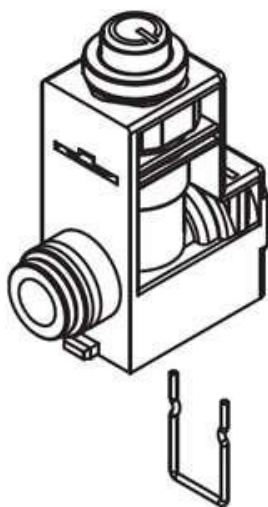

Najszerza
oferta
pneumatyki
w Polsce

Szybka dostawa
24 h / 48 h

Biuro Obsługi Klienta
+48 71 799 45 81

Regulator przepływu, 0.5-25l/min (ZS-33-25N) - SMC

Numer artykułu SKU:
ZS-33-25N

Numer artykułu producenta: