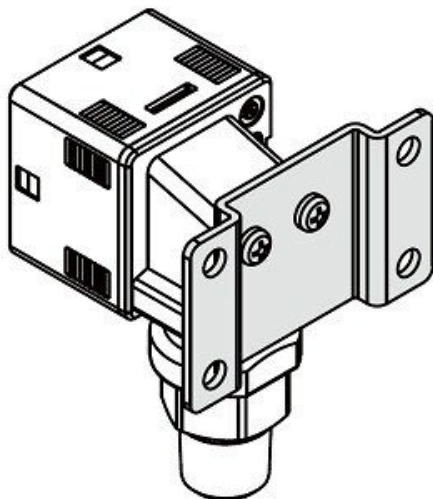

Najszerza
oferta
pneumatyki
w Polsce

Szybka dostawa
24 h / 48 h

Biuro Obsługi Klienta
+48 71 799 45 81

Adapter do montażu panelowego ISE20 (ZS-46-E) - SMC

Numer artykułu SKU:
ZS-46-E

Numer artykułu producenta: