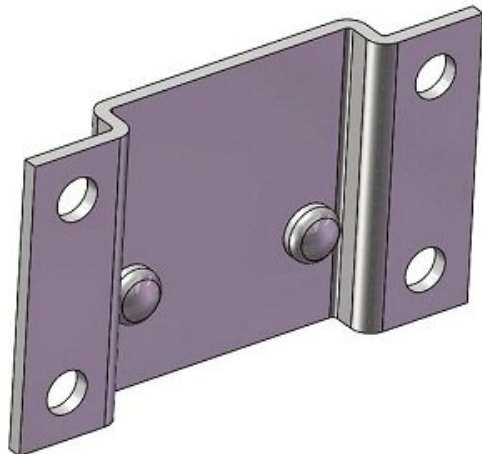

Najszersza
oferta
pneumatyki
w Polsce

Szybka dostawa
24 h / 48 h

Biuro Obsługi Klienta
+48 71 799 45 81

Uchwyt do ISE80/ZSE80 (ZS-35-A) - SMC

Numer artykułu SKU:
ZS-35-A

Numer artykułu producenta:

Czas wysyłki: 5 tygodni

OPIS PRODUKTU

DANE TECHNICZNE

Nr kat.

ZS-35-A