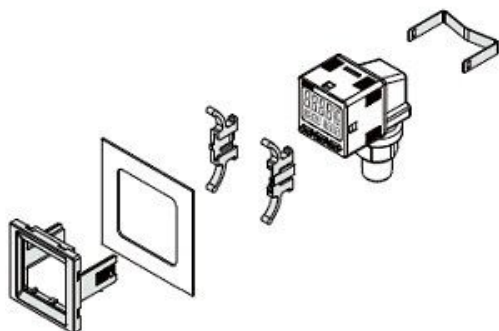

## Uchwyt panelowy (ZS-35-B) - SMC

**Numer artykułu SKU:  
ZS-35-B**

Numer artykułu producenta:  
-----

Czas wysyłki: 5 tygodni