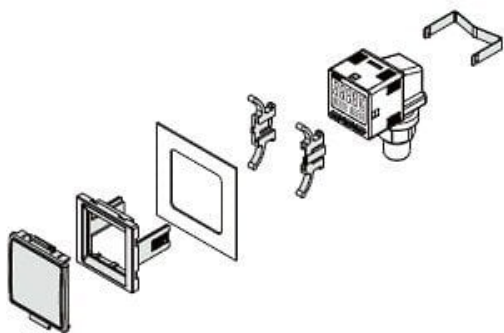

Najszerza
oferta
pneumatyki
w Polsce

Szybka dostawa
24 h / 48 h

Biuro Obsługi Klienta
+48 71 799 45 81

Panel montażowyS (ZS-35-E) - SMC

**Numer artykułu SKU:
ZS-35-E**

Numer artykułu producenta:

Czas wysyłki: 5 tygodni

OPIS PRODUKTU

DANE TECHNICZNE

Nr kat.

ZS-35-E