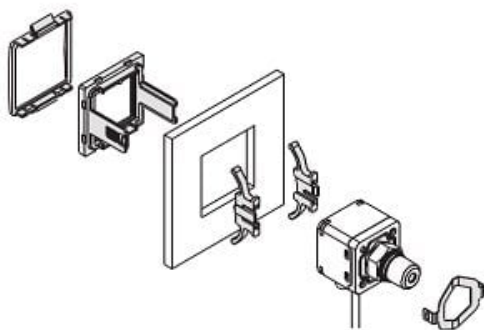

Najszerza
oferta
pneumatyki
w Polsce

Szybka dostawa
24 h / 48 h

Biuro Obsługi Klienta
+48 71 799 45 81

Panel montażowy (ZS-35-G) - SMC

**Numer artykułu SKU:
ZS-35-G**

Numer artykułu producenta:

Czas wysyłki: 5 tygodni