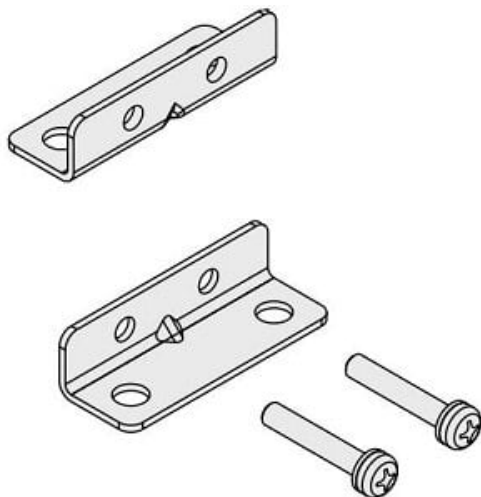

## Uchwyt typu L, 1 stanowisko (ZS-36-A1) - SMC

**Numer artykułu SKU:  
ZS-36-A1**

Numer artykułu producenta:  
-----

Czas wysyłki: Do 3-5 dni