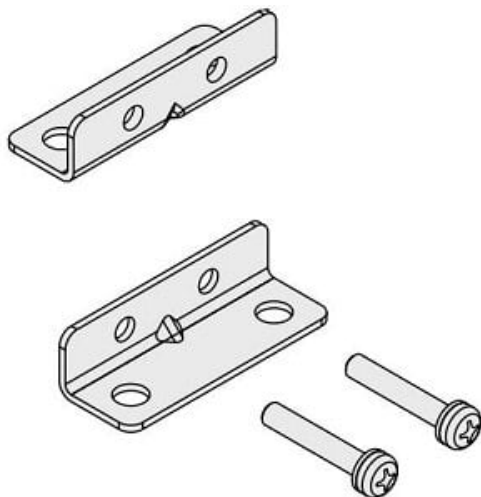

Najszerza
oferta
pneumatyki
w Polsce

Szybka dostawa
24 h / 48 h

Biuro Obsługi Klienta
+48 71 799 45 81

Uchwyt typu L, 2 stanowiska (ZS-36-A2) - SMC

Numer artykułu SKU:
ZS-36-A2

Numer artykułu producenta:

Czas wysyłki: 6 tygodni