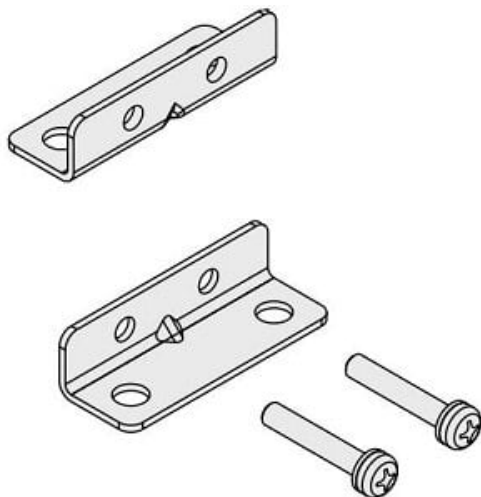

Najszerza
oferta
pneumatyki
w Polsce

Szybka dostawa
24 h / 48 h

Biuro Obsługi Klienta
+48 71 799 45 81

Uchwyt typu L, 3 stanowiska (ZS-36-A3) - SMC

Numer artykułu SKU:
ZS-36-A3

Numer artykułu producenta:

Czas wysyłki: 5 tygodni