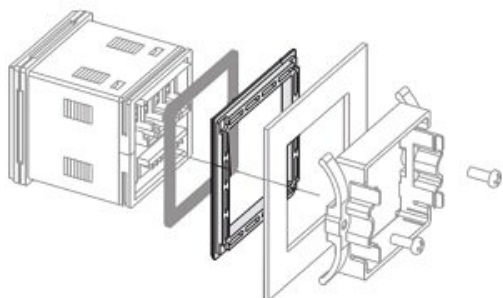

Najszerza
oferta
pneumatyki
w Polsce

Szybka dostawa
24 h / 48 h

Biuro Obsługi Klienta
+48 71 799 45 81

Adapter konwersyjny (ZS-26-D) - SMC

**Numer artykułu SKU:
ZS-26-D**

Numer artykułu producenta:

Czas wysyłki: 6 tygodni