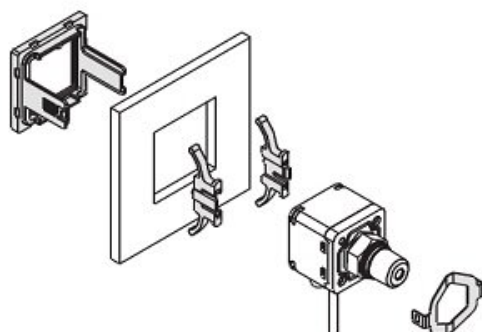

Najszersza
oferta
pneumatyki
w Polsce

Szybka dostawa
24 h / 48 h

Biuro Obsługi Klienta
+48 71 799 45 81

Panel montażowyS (ZS-35-D) - SMC

Numer artykułu SKU:
ZS-35-D

Numer artykułu producenta:

Czas wysyłki: 5 tygodni