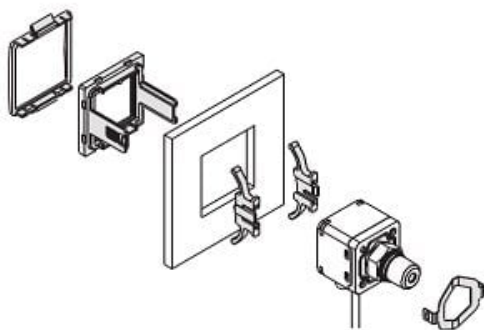

## Panel montażowy (ZS-35-F) - SMC

**Numer artykułu SKU:  
ZS-35-F**

Numer artykułu producenta:  
-----

Czas wysyłki: Do 3-5 dni