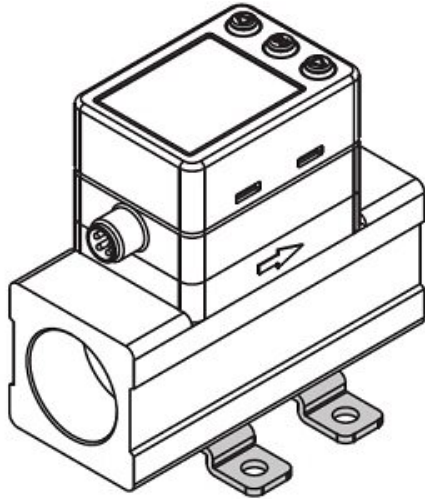

Najszerza
oferta
pneumatyki
w Polsce

Szybka dostawa
24 h / 48 h

Biuro Obsługi Klienta
+48 71 799 45 81

Uchwyt (ZS-40-K) - SMC

Numer artykułu SKU:
ZS-40-K

Numer artykułu producenta:

Czas wysyłki: Do 3-5 dni

OPIS PRODUKTU