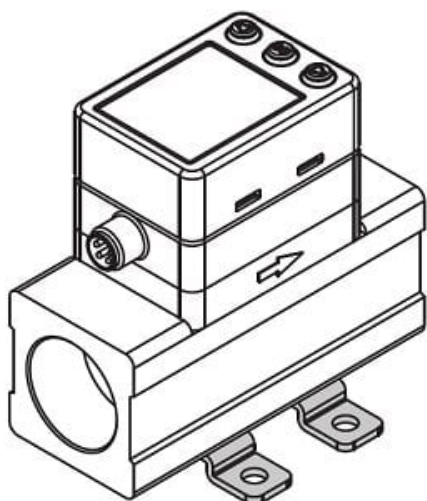

Najszersza
oferta
pneumatyki
w Polsce

Szybka dostawa
24 h / 48 h

Biuro Obsługi Klienta
+48 71 799 45 81

Uchwyt (ZS-40-L) - SMC

Numer artykułu SKU:
ZS-40-L

Numer artykułu producenta:

Czas wysyłki: Do 5-7 dni