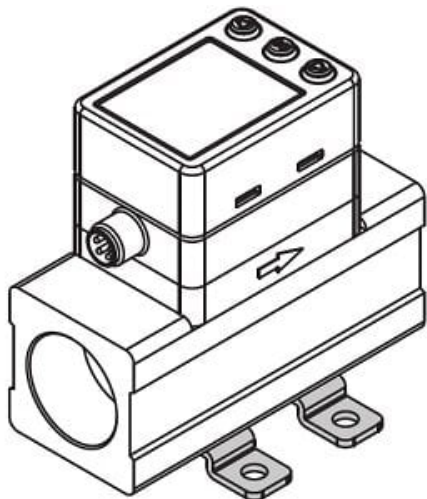

Najszerza
oferta
pneumatyki
w Polsce

Szybka dostawa
24 h / 48 h

Biuro Obsługi Klienta
+48 71 799 45 81

Uchwyt montażowy (ZS-40-M) - SMC

Numer artykułu SKU:
ZS-40-M

Numer artykułu producenta:

Czas wysyłki: 5 tygodni