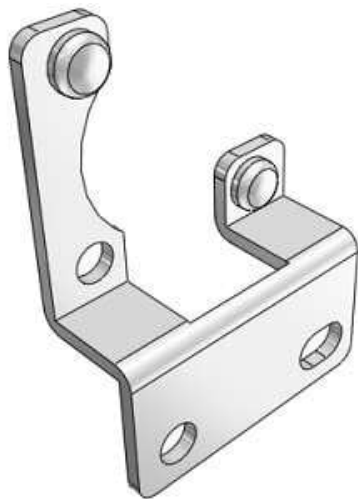

Najszerza
oferta
pneumatyki
w Polsce

Szybka dostawa
24 h / 48 h

Biuro Obsługi Klienta
+48 71 799 45 81

Uchwyt B (ZS-24-B) - SMC

Numer artykułu SKU:
ZS-24-B

Numer artykułu producenta:

Czas wysyłki: Do 5-7 dni

OPIS PRODUKTU

DANE TECHNICZNE

Nr kat.

ZS-24-B