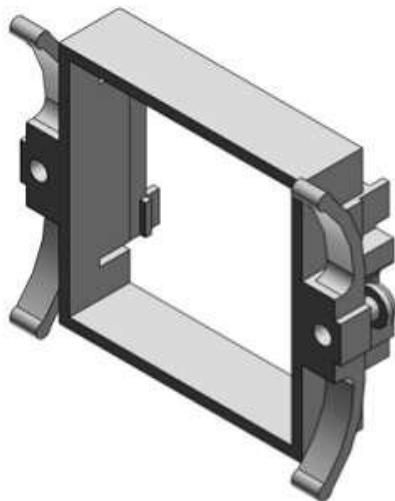

Najszybsza
oferta
pneumatyki
w Polsce

Szybka dostawa
24 h / 48 h

Biuro Obsługi Klienta
+48 71 799 45 81

Adapter, do montażu panelowegoS (ZS-26-B) - SMC

Numer artykułu SKU:
ZS-26-B

Numer artykułu producenta: