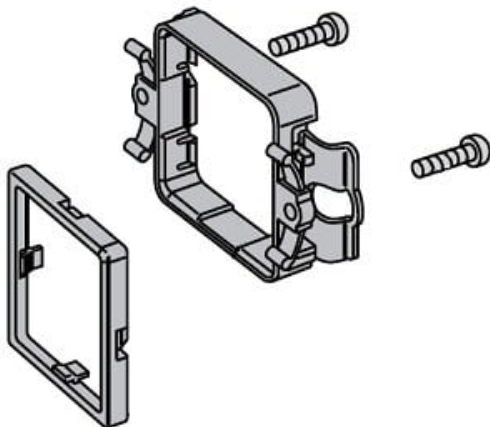

Panel montażowy, adapter do ISE/ZSE30S (ZS-27-C) - SMC

**Numer artykułu SKU:
ZS-27-C**

Numer artykułu producenta:

Czas wysyłki: 24-48h

OPIS PRODUKTU

DANE TECHNICZNE

Nr kat.

ZS-27-C