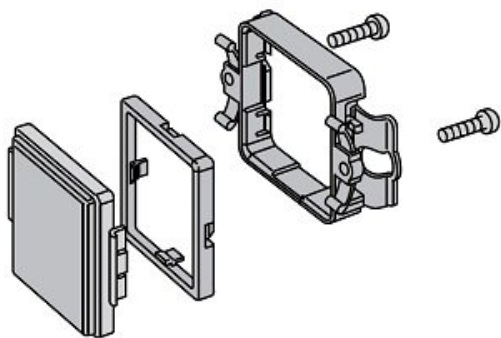

Najszerza
oferta
pneumatyki
w Polsce

Szybka dostawa
24 h / 48 h

Biuro Obsługi Klienta
+48 71 799 45 81

Panel montażowyS (ZS-27-D) - SMC

**Numer artykułu SKU:
ZS-27-D**

Numer artykułu producenta:

Czas wysyłki: 24-48h