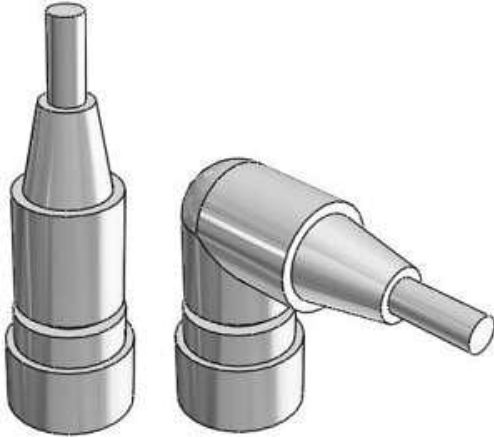

Złącze proste z kablem do serii ISE7 (ZS-31-B) - SMC

**Numer artykułu SKU:
ZS-31-B**

Numer artykułu producenta:

Czas wysyłki: 24-48h

OPIS PRODUKTU

DANE TECHNICZNE

Nr kat.

ZS-31-B