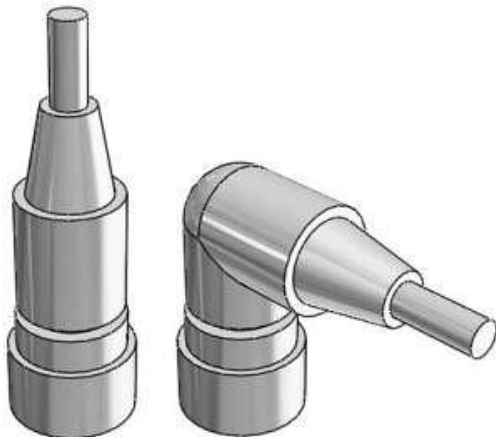

Connector kątowy z kablem do serii ISE7 (ZS-31-C) - SMC

**Numer artykułu SKU:
ZS-31-C**

Numer artykułu producenta:

Czas wysyłki: 24-48h

OPIS PRODUKTU

DANE TECHNICZNE

Nr kat.

ZS-31-C