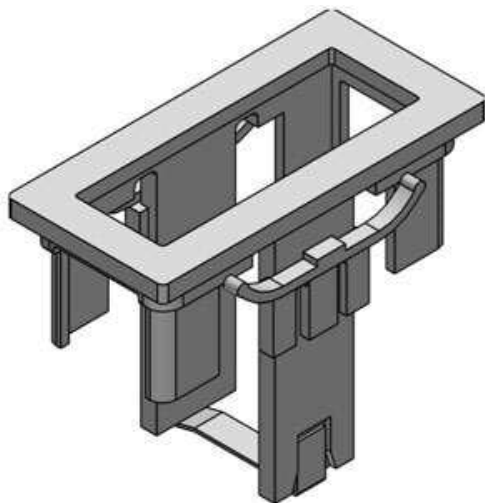

Najszerza
oferta
pneumatyki
w Polsce

Szybka dostawa
24 h / 48 h

Biuro Obsługi Klienta
+48 71 799 45 81

Panel montażowy (ZS-33-J) - SMC

**Numer artykułu SKU:
ZS-33-J**

Numer artykułu producenta:

Czas wysyłki: Do 3-5 dni

OPIS PRODUKTU

DANE TECHNICZNE

Nr kat.

ZS-33-J