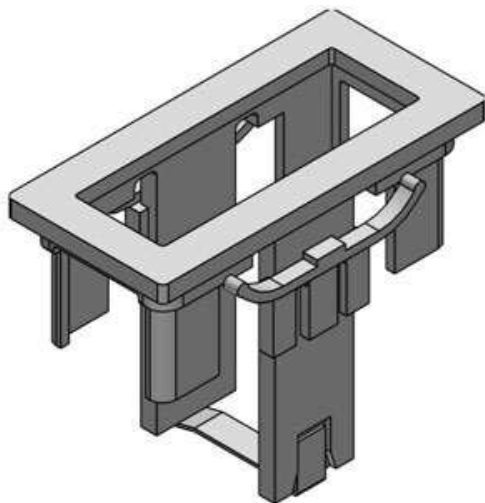

Panel montażowy (ZS-33-JS) - SMC

**Numer artykułu SKU:
ZS-33-JS**

Numer artykułu producenta:

Czas wysyłki: Do 3-5 dni

OPIS PRODUKTU

DANE TECHNICZNE

Nr kat.

ZS-33-JS