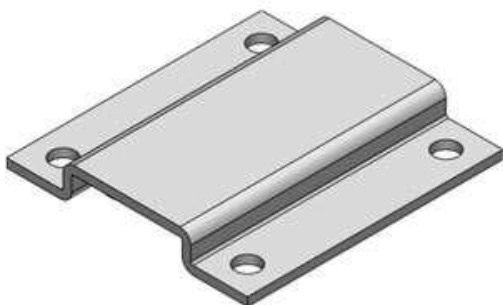

## Uchwyt (ZS-33-M) - SMC

Numer artykułu SKU:  
**ZS-33-M**

Numer artykułu producenta:  
-----

Czas wysyłki: 24-48h