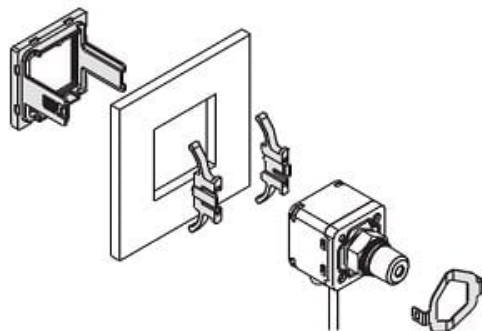

## Panel montażowyS (ZS-35-C) - SMC

**Numer artykułu SKU:  
ZS-35-C**

Numer artykułu producenta:  
-----

Czas wysyłki: Do 3-5 dni