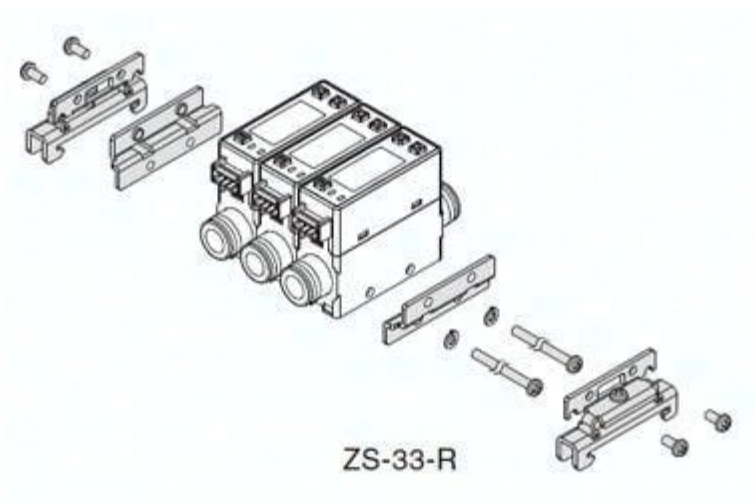

Osłona ochronna przednia do serii ISE10/ZSE10 (ZS-39-01) - SMC

Numer artykułu SKU:
ZS-32-D

Numer artykułu producenta:

Tylko na zamówienie

OPIS PRODUKTU

DANE TECHNICZNE

Nr kat.

ZS-32-D