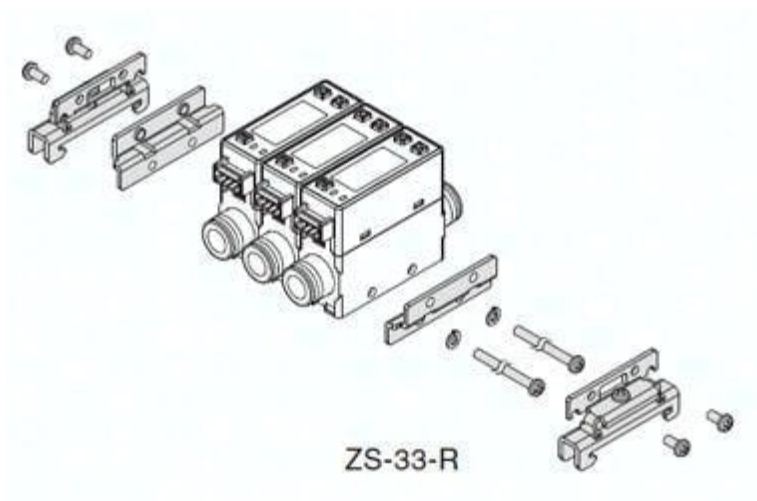

## Złączka gwintowana G1/8, seria PFM (ZS-33-F01) - SMC

Numer artykułu SKU:  
**ZS-33-01**

Numer artykułu producenta:  
-----

Tylko na zamówienie